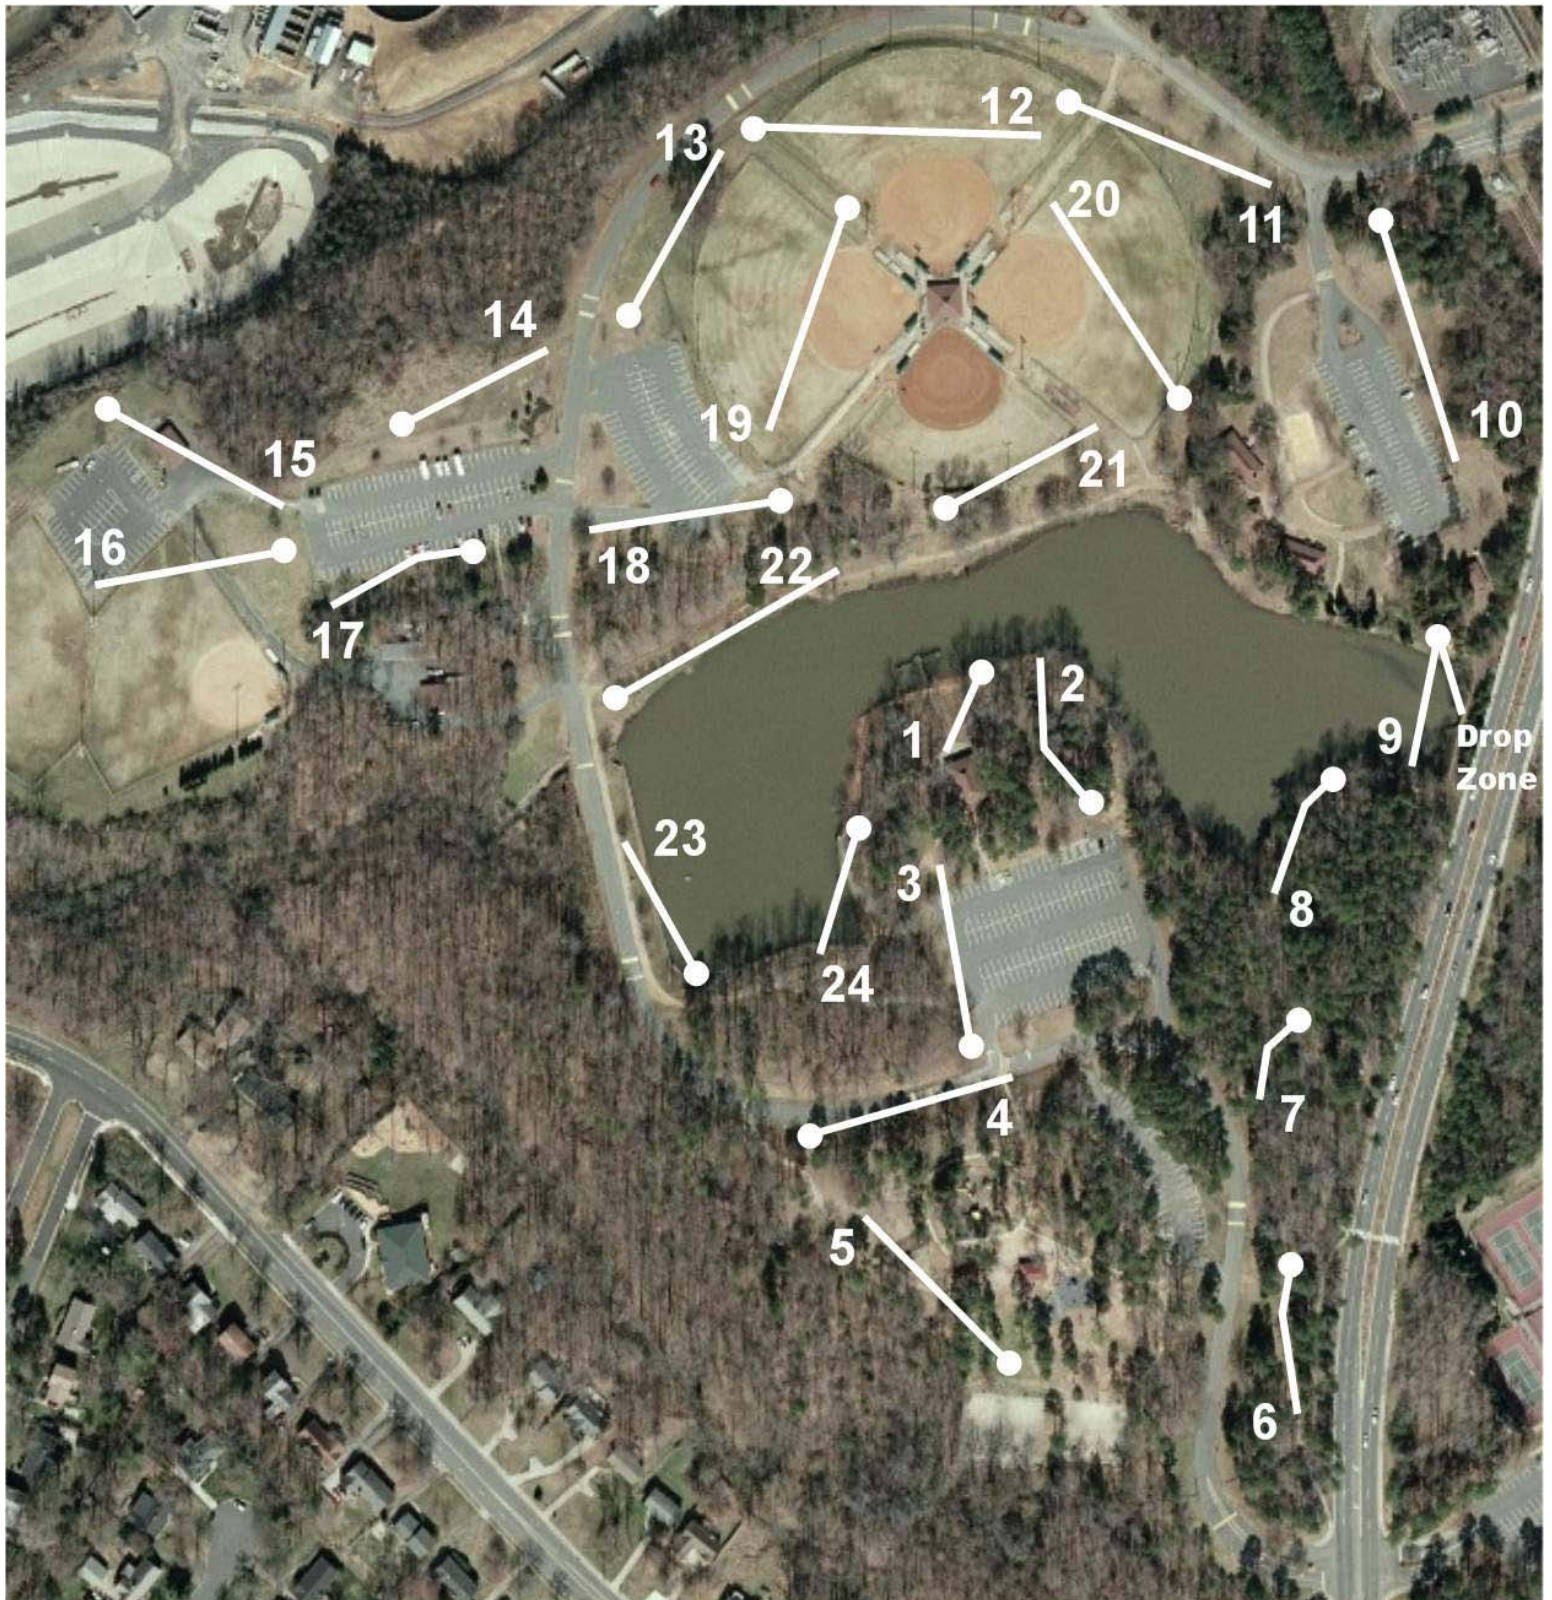

CDGC iCEbOWL 2007 - Park Road Park

1 - 151	7 - 181	13 - 272	19 - 323
2 - 202	8 - 161	14 - 242	20 - 292
3 - 252	9 - 202	15 - 272	21 - 333
4 - 292	10 - 353	16 - 262	22 - 303
5 - 272	11 - 313	17 - 222	23 - 191
6 - 282	12 - 393	18 - 272	24 - 212